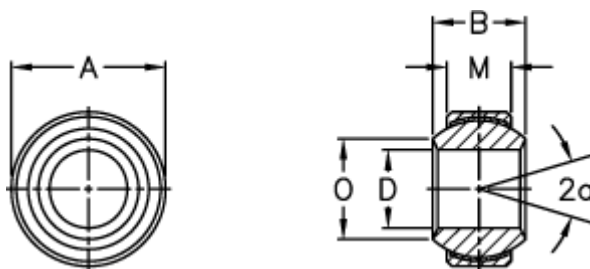

Varenummer: 03406250
Beskrivelse: Fluro Ledleje GXSW 25

Mål

A	= 46	Størrelse	= 25
a (grader)	= 15	Tilladelige o/min	= 150
B	= 31	Vægt	= 222
D	= 25		
Dynamisk belastning C (kN)	= 122		
M	= 22		
O	= 29.6		
Statisk belastning C0 (kN)	= 204		